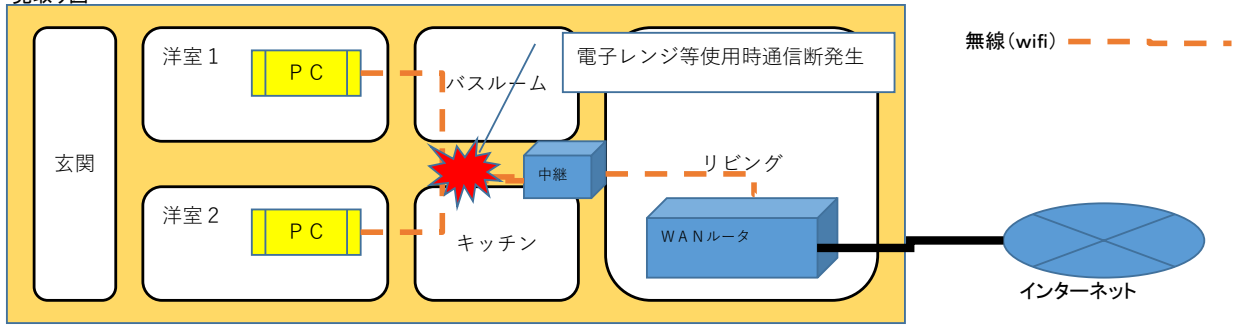

LAN構内工事

見取り図

パターン1
WANルータから洋室1, 2
に各々敷設

パターン2
WANルータから洋室1に敷設
洋室2は洋室1から無線接続