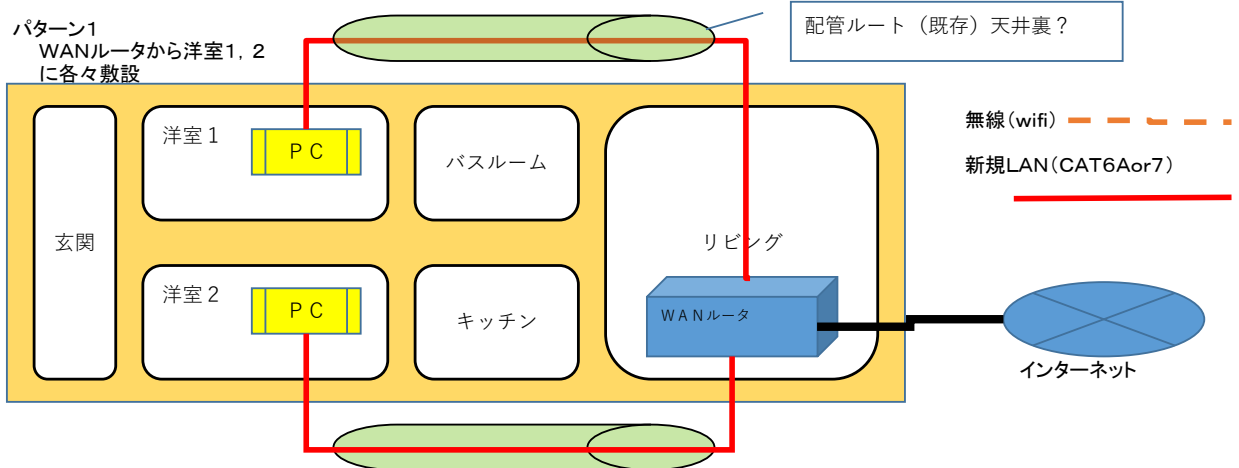

LAN構内工事

見取り図

パターン1
WANルータから洋室1, 2
に各々敷設

パターン2
WANルータから洋室1に敷設
洋室2は洋室1から無線接続